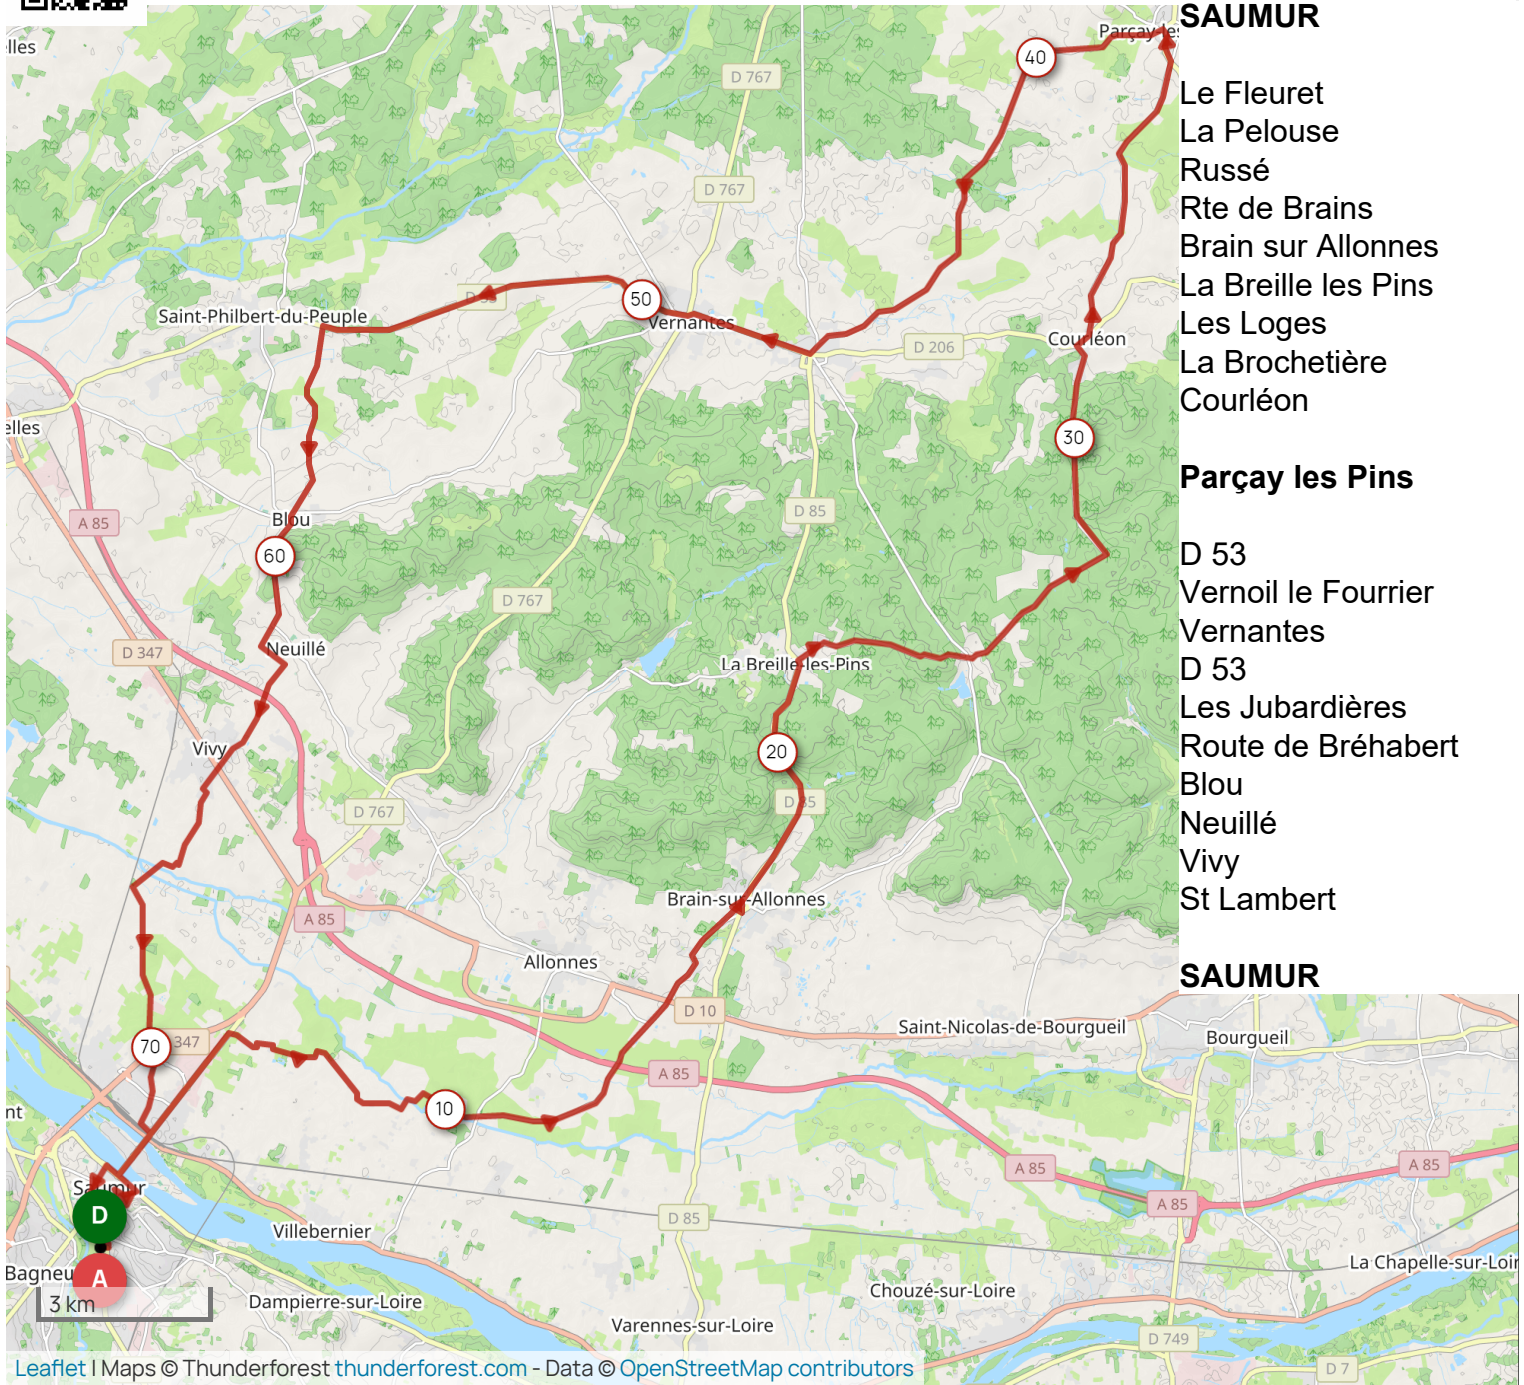

Distance	Dénivelé +	Dénivelé -	Altitude min.	Altitude max.
75.05 km	448 m	447 m	21 m	115 m

- SAUMUR**
- Le Fleuret
- La Pelouse
- Russé
- Rte de Brains
- Brain sur Allonnes
- La Breille les Pins
- Les Loges
- La Brochetière
- Courléon
- Parçay les Pins**
- D 53
- Vernoil le Fourrier
- Vernantes
- D 53
- Les Jubardières
- Route de Bréhabert
- Blou
- Neuillé
- Vivy
- St Lambert

SAUMUR

Les informations sur les types de voies ne sont pas disponibles pour ce parcours.

[En savoir plus](#)